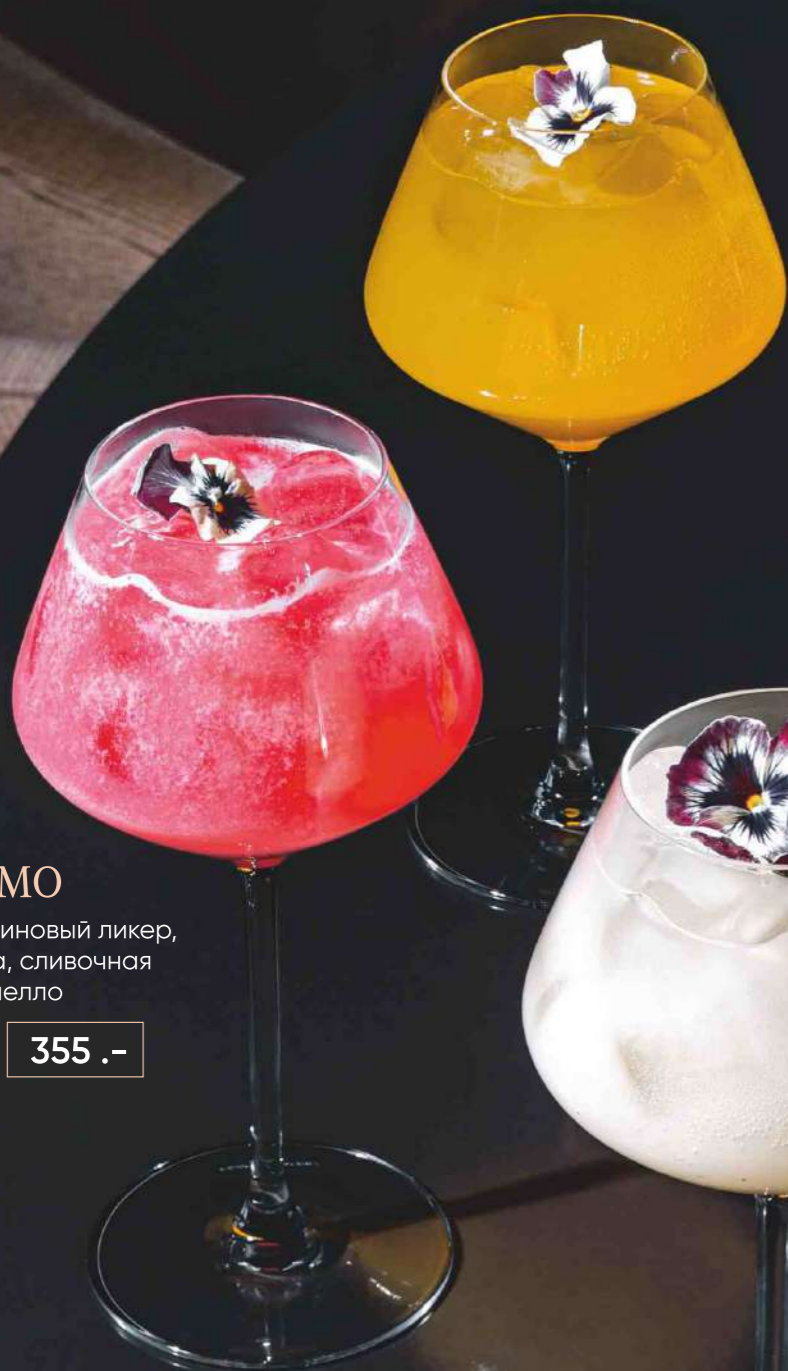

АВТОРСКИЕ *Коктейли*

TI AMO

апельсиновый ликер,
малина, сливочная
лимончелло

400 ml **355 .-**

VENEZIA SPRITZ

сливочная лимончелло,
лемонграсс, игристое

400 ml **345 .-**

SICILIAN SPRITZ

оранчелло, манго,
маракуйя, игристое

400 ml **355 .-**